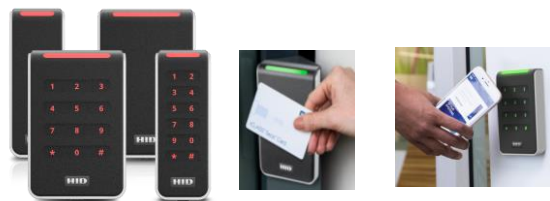

監視カメラ&入退室システムを同時に実現！

中小規模施設向けオールインワン・セキュリティシステム

日程：2021年5月28日(金)15:15～16:00

2021年6月 3日(木)15:15～16:00

2021年6月11日(金)15:15～16:00

お申込みページ：

https://www.takachiho-kk.co.jp/event/axis_hid_seminar20210528/

アジェンダ：前半 HID社モバイルアクセスソリューションのご紹介
(HID SIGNO・HID mobile Access)
後半 AXIS Camera Station Secure Entry
(映像監視+入退室管理ソリューション)のご紹介
質疑応答

AXIS Camera Station Secure Entry + HIDリーダー構成

- ①導入コスト、運用コストの削減！
- ②入退室+カメラ連携による高セキュリティを実現！
- ③スマートフォン認証でより快適に！
(従来のカード認証も平行して利用可能)
- ④非対面の運用管理で感染予防対策・業務効率向上へ！

AXIS Camera Station Secure Entryの特徴

AXIS Camera Station Secure Entryは従来販売している
監視カメラシステムAXIS Camera Stationに内蔵された入退室管理機能です

✓1つのサーバー上で監視カメラ映像と
入退室情報の管理可能
→最小限のハードウェアでの運用へ

✓導入コストや設置スペースを抑制
→今までコスト的に導入が難しかった
中小規模施設での入退室管理が可能に

✓シンプルな機能で操作が簡単、
映像と入退室ログを同じ画面上で確認可能
→作業効率の向上

強力なリアルタイム追跡と検証:

- 追跡と検証
- 異常時のアラームやイベントをモニター
- アラームへの対応

スマートフォン認証(HID Mobile Access)の特徴