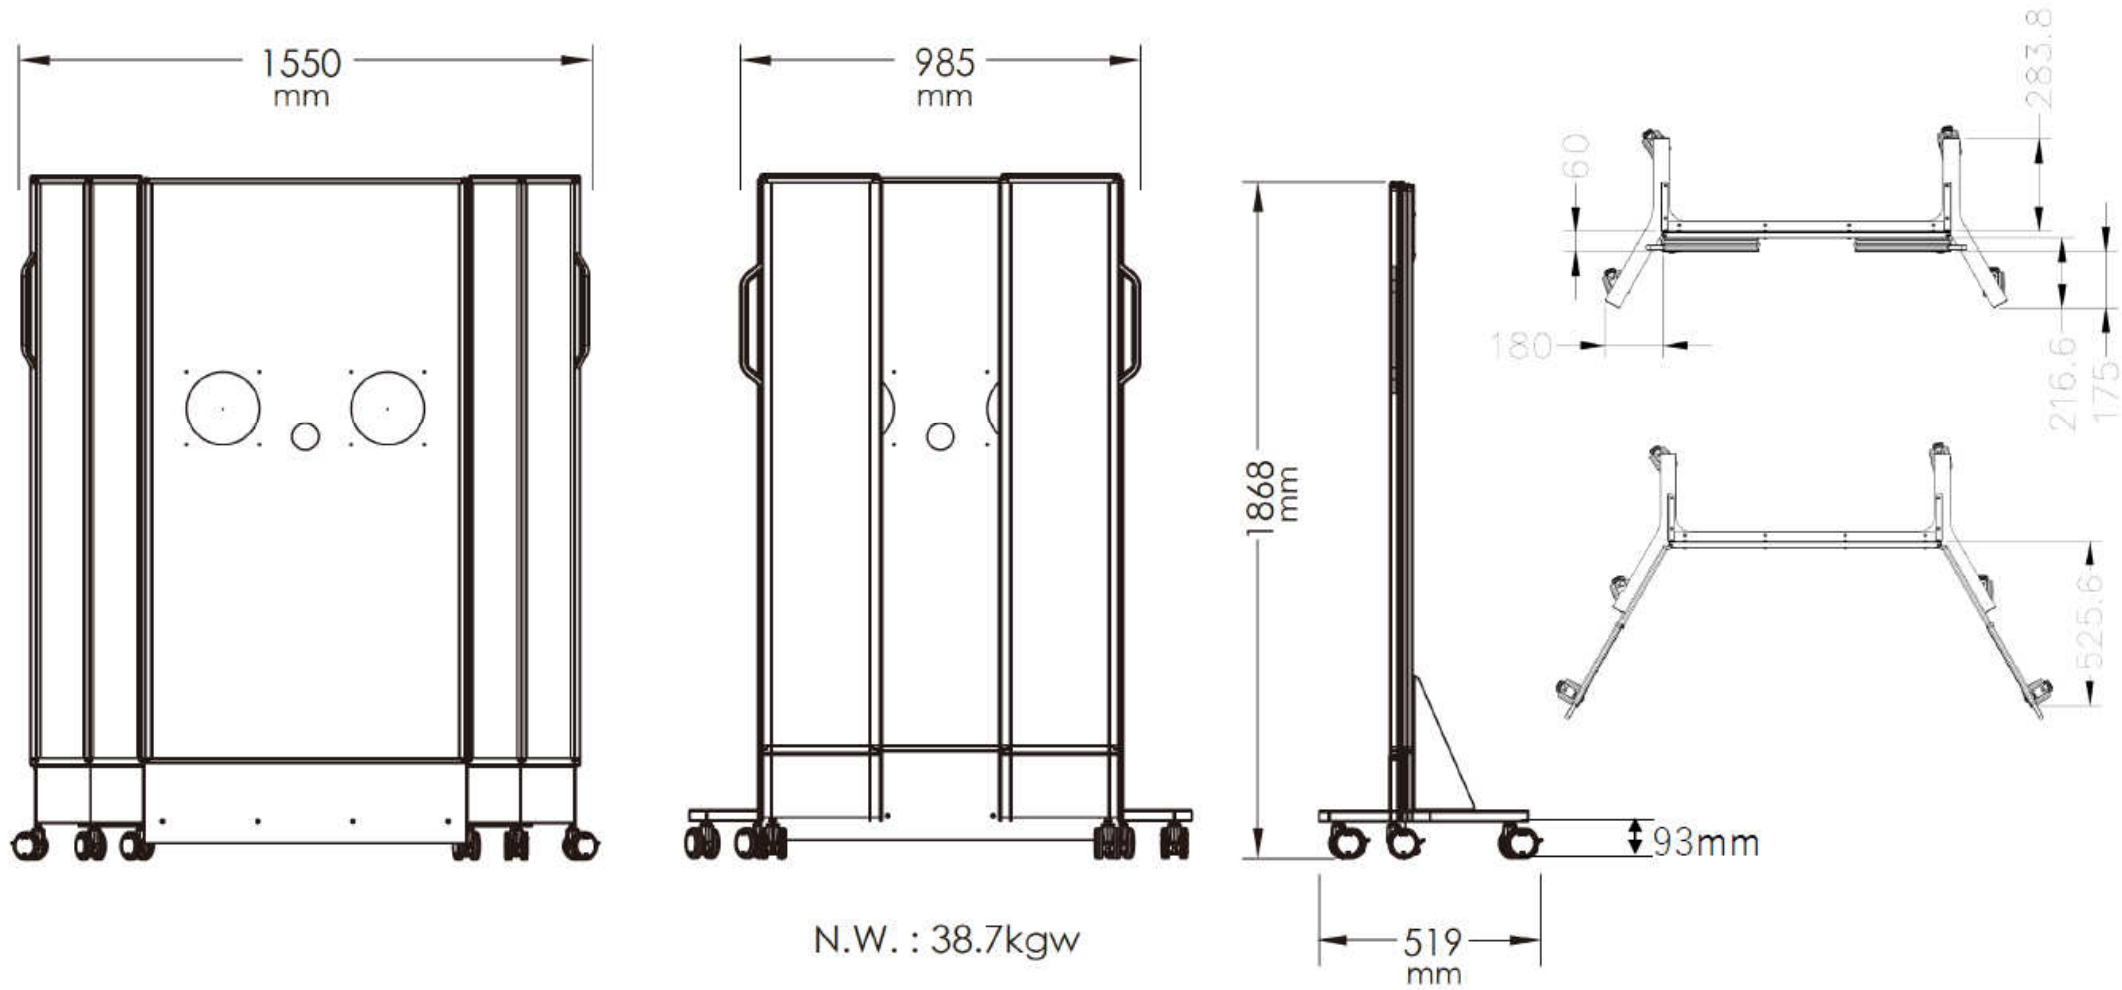

メディカルパーテーション寸法図

グローブはphi=5、長さ60cm、グローブ用孔径は約14cm