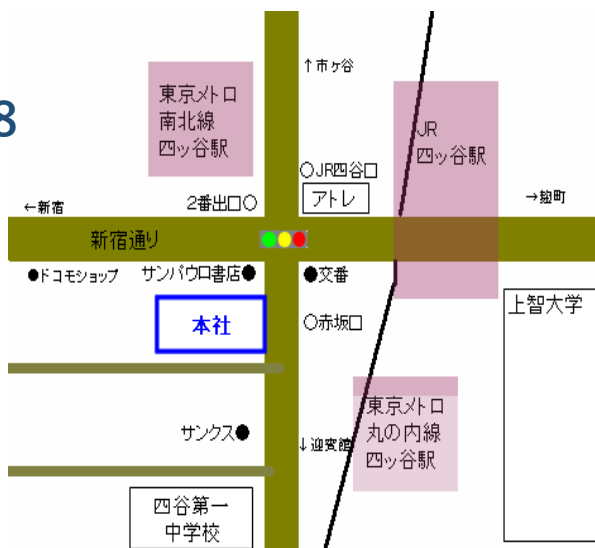

アクセスマップ

<東京本社>

〒160-0004 東京都新宿区四谷1-2-8

高千穂交易(株)1Fショールーム

TEL03-3355-1117

※JR/メトロ四ツ谷駅から徒歩1分

JR (四谷口)

東京メトロ丸の内線 (赤坂口)

東京メトロ南北線 (2番出口)