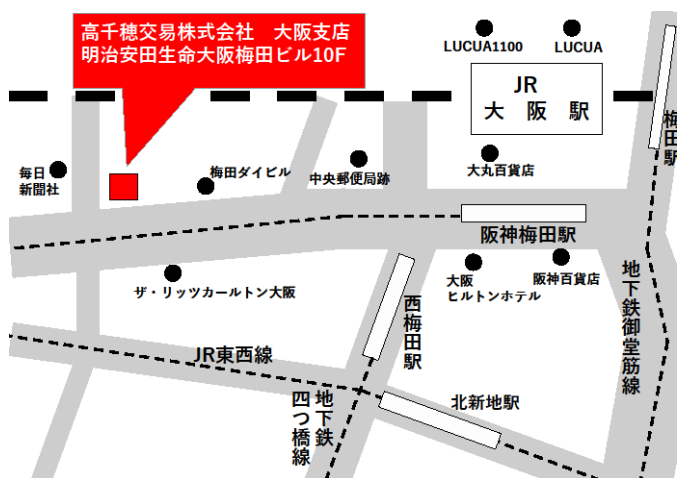

対象

- ・ユーザー企業のネットワーク担当者様
- ・お客様へSD-WANのご提案をされている方
- ・SD-WAN製品の導入をご検討中の方

※競合他社様からのお申し込みはお断りをさせていただきます。

velocloud™ Now part of VMware

アクセスマップ

<東京本社>

〒160-0004 東京都新宿区四谷1-2-8

高千穂交易(株)1Fショールーム

明治安田生命大阪梅田ビル10F

TEL06-6453-1610

※地下鉄四つ橋線「西梅田」駅 徒歩3分

JR線「大阪」駅 徒歩4分

阪神電鉄「梅田」駅 徒歩5分

<福岡セミナー会場>

福岡パーキングビル

9Fセミナールーム「風の森」