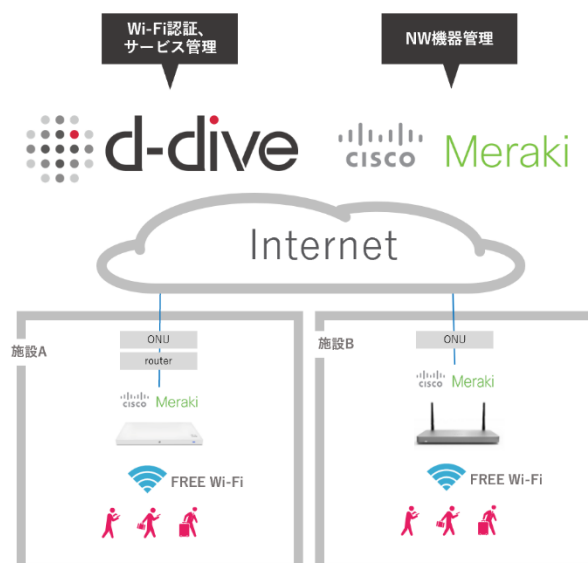

2021年1月26日

関係各位

高千穂交易株式会社

高千穂交易、自治体施設や商業施設の来場者動向の見える化
新 Wi-Fi 認証クラウド・サービス『d-dive (ディーダイブ)』の販売開始
～無線 LAN アクセスポイントとの連携により、施設のインサイトが明らかに！～

高千穂交易株式会社(本社:東京都新宿区、代表取締役社長:井出尊信、証券コード 2676)は、特定の場所や施設の来場者動向を、リアルタイムに見える化できる Wi-Fi 認証クラウド・サービス『d-dive (ディーダイブ)』を株式会社トライ・ワークスと代理店契約を締結し、販売を開始しました。

新型コロナウイルス感染症拡大により、人々の暮らしや外出への意識が大きく変わり、これからの With / After コロナ時代の新たな生活様式の一つとして、施設内における混雑情報などの来場者動向の「見える化」は施設運営側の行動分析とその管理に役立ち、他方では来場者に対するその情報提供の必要性が求められています。

しかし、これまで主流だった通信キャリアなどによるフリーWi-Fi サービスでは、利用者の動向情報を取得できず、適切に施設の活性化施策や安全策を講じることが難しい状況でした。

今回販売を開始する『d-dive』は、当社が既存販売する CiscoMeraki の無線 LAN アクセスポイント (MR シリーズ) および統合脅威管理機器 (MX シリーズ) と連携させることで、施設内の Wi-Fi ユーザーの動向情報を取得します。蓄積したデータは API*1 を活用できるため、施設所有者は人の流れや移動経路、滞在傾向などを手軽に分析することが可能です。

【構成図】

【サービスの概要】

■同意のとれた情報の収集

Wi-Fi に接続する際、アンケートへの情報入力と同意をいただくことで、様々な形で利用可能な情報として蓄積できます。

Wi-Fi 利用ユーザーの国・言語・年/性別や、施設へどこから入ってどこへ移動したのか、滞在期間などを把握し、Wi-Fi の利用状況も来訪者の見える化も可能となります。

■Web とリアルを関連づける

Web サイトの閲覧履歴を収集するプライベート DMP*2等を利用している場合、閲覧履歴のあるユーザーが来訪時に Wi-Fi を利用すると、「Web とリアル」を照合することができ、より効果的な Web ブランディング施策やデジタルマーケティング施策を講じることが可能となります。